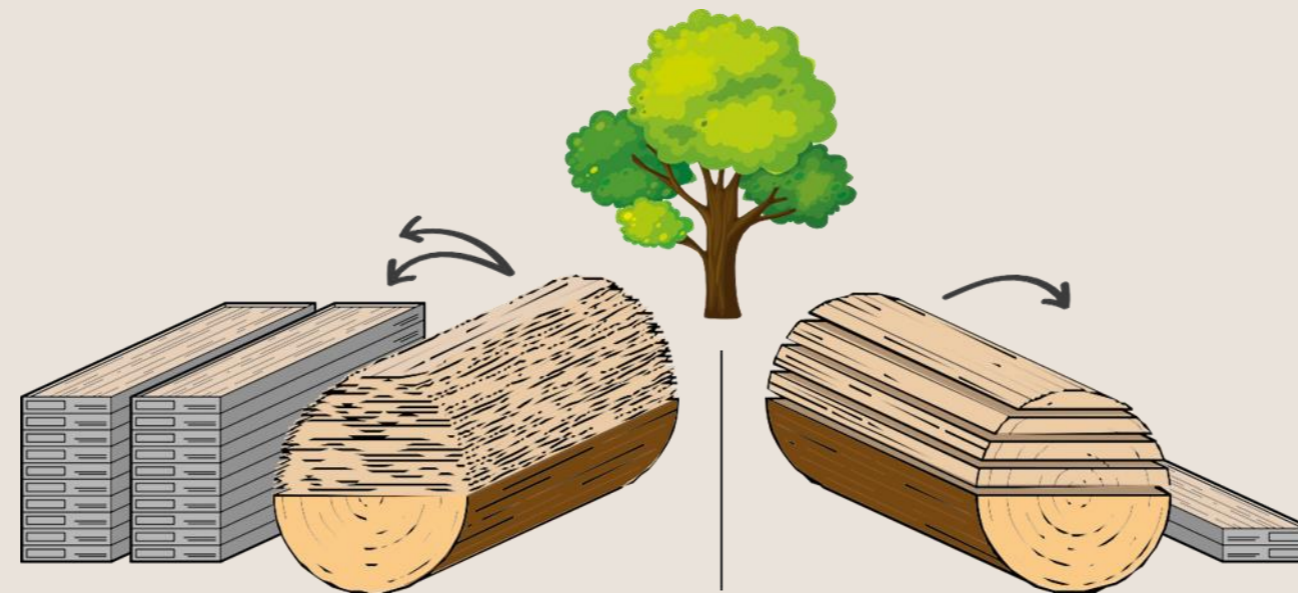

PUIDU OPTIMAALNE KASUTUS – “The whole log philosophy”

woodura

traditsiooniline