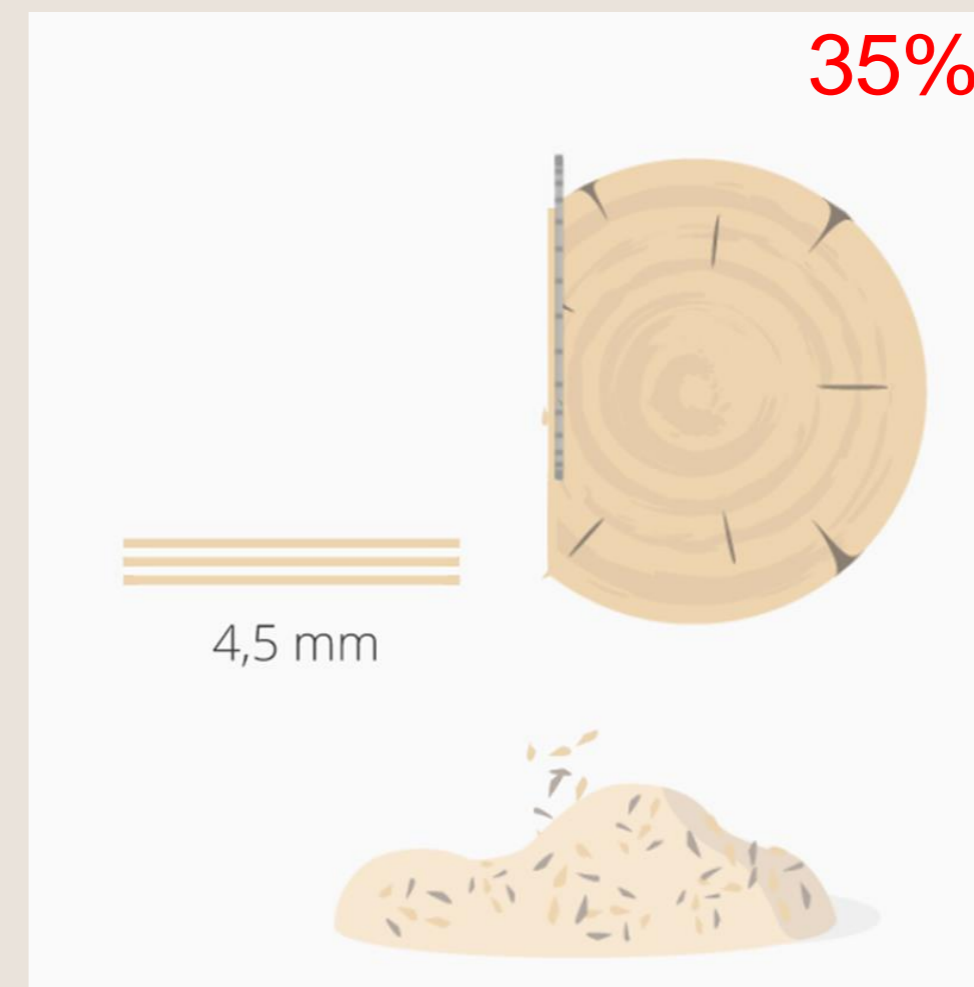

PUIDU OPTIMAALNE KASUTUS – “The whole log philosophy”

woodura

traditsiooniline

BJELIN