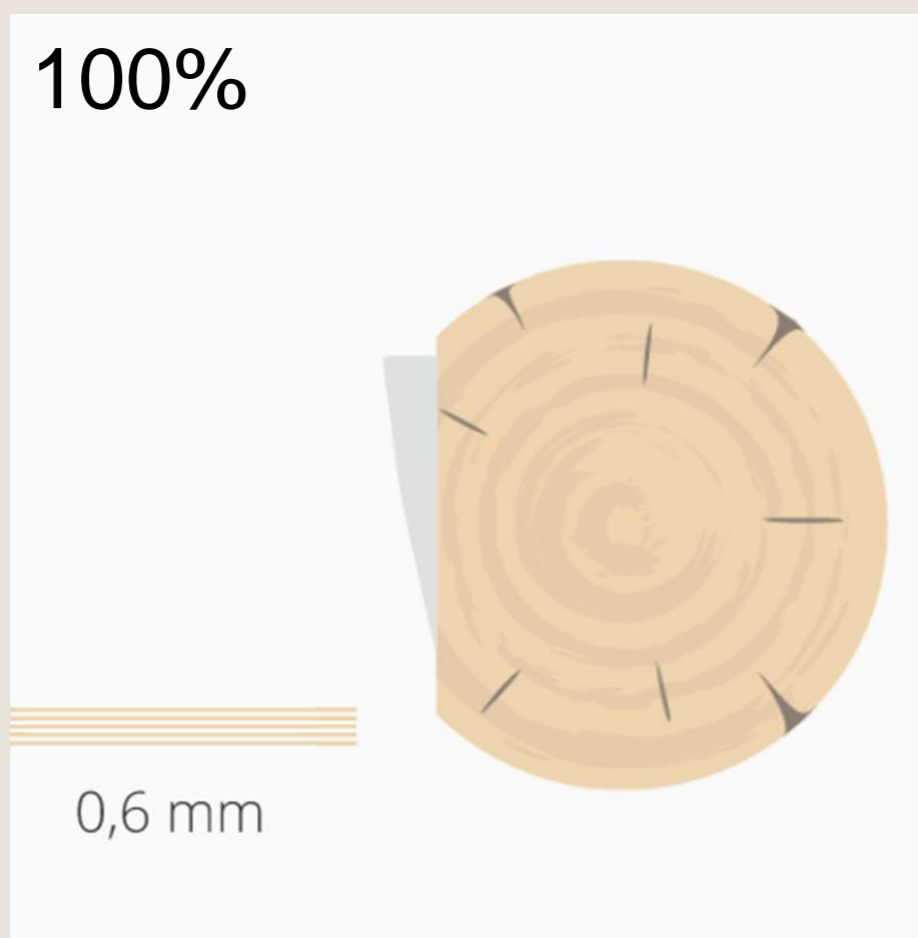

PUIDU OPTIMAALNE KASUTUS – “The whole log philosophy”

woodura

traditsiooniline

BJELIN