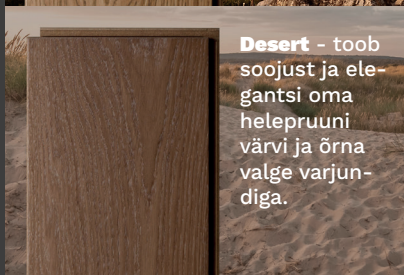

TOONID

Silver - on stiilne hõbedase tooniga põrand, mis sulandub kaunitalt hallide toonidega.

Ivory - ühendab kahte valget kontrastvärvi ja loob vintage-tunde.

Vapor - põnev kahevärviline põrand, kombinatsioon hele- ja tumehallist.

Granite - naturaalne ja hall lisavad sügavust.

Desert - toob soojust ja elegantsi oma helepruuni värvi ja õrna valge varjundiga.

Skandist inspireeritud palett. Kolleksioon täiendab Woodura 3.0 kõvendatud puitpõrandate valikut.