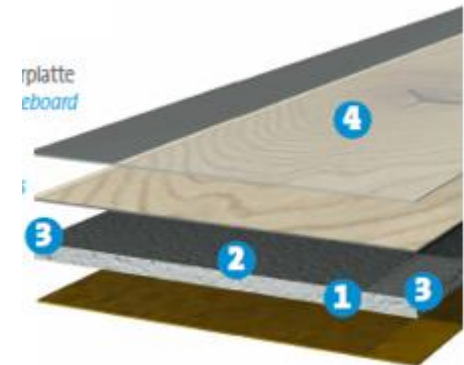

SEAL-tehnoloogia

- **1. SmartConnectPro** – lihtne, kiire ja turvaline klikk-ühendus. Maksimaalne kaitse niiskuse eest!
- **2. ExtremeDense** - suure tihedusega puitkomposiit aluskiht tagab maksimaalse kaitse niiskuse eest
- **3. AllroundSafe** – kõik ääred on täiendavalt tihendatud – tagab maksimaalse kaitse niiskuse eest
- **4. LongLifeSurface** – spetsiaalne vaik-korund pinnakate annab parema kulumiskindluse ning täiendava kaitse niiskuse vastu